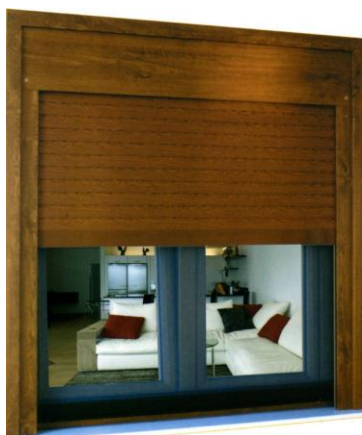

- * Applicable à tous types de fenêtres
- * Possibilité de contrôler les rayons du soleil grâce à son système de lamelles fixes ou mobiles sur demande
- * Riche choix d'accessoires
- * Parfaite résistance aux conditions climatiques les plus difficiles, prouvée par des tests dans les laboratoires entièrement équipés Pakpen