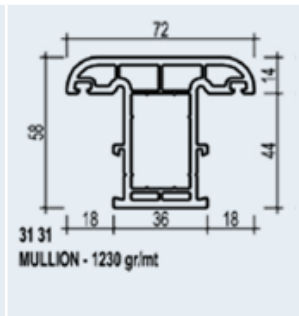

Elle est le résultat d'une haute technologie. Un cadre avec un châssis à joint double, son vantail et son épaisseur de profilé de 3 mm dans le mur l'isole ainsi du froid, de la chaleur, de l'air pollué et du bruit.