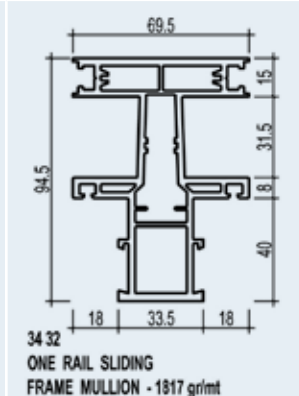

C'est la gamme idéale pour tous ceux qui cherchent la liberté de la mobilité et l'espace. Elle représente une bonne alternative d'application pour les terrasses, balcons ou à l'intérieur des bâtiments.

Elle assure le drainage parfait de l'eau, évite la fermeture incontrôlée causée par les effets du vent et les déformations possibles du rideau, en raison de sa structure unique munie d'une double aile, d'un rail et de seuil. Elle est disponible en différents modèles et couleurs grâce à la technique de lamination Hot Melt (collage à chaud) qui est conforme aux normes RAL.