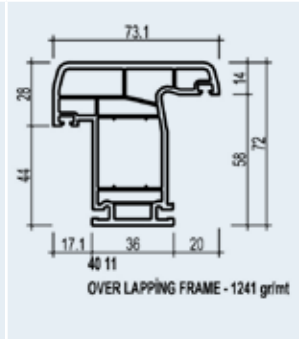

Elle est spécialement conçue pour être adaptée aux besoins d'esthétique et de sécurité des espaces de vie. Elle offre aux utilisateurs une liberté de désigner et de choisir le style, la couleur ainsi que les éléments décoratifs et fonctionnels adaptés à leur propre goût.

Elle assure une parfaite isolation thermique et sonore grâce à son profilé de 72 mm, son dormant à 5 chambres, et ses options à doubles et triples vitrages. Le choix de ses profilés auxiliaires adaptés aux détails des solutions proposées ainsi que sa riche gamme de couleurs permettent aux occupants de ces espaces de vivre le confort durant les quatre saisons.