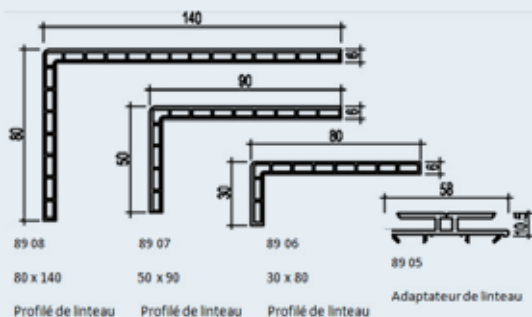

* La série Profil Auxiliaire

Une panoplie de profilés est offerte en parfaite harmonie avec les différents produits fenêtres, portes (...), disponible dans les options de couleurs variées. En plus de l'ordinaire blanc, les profilés peuvent avoir la texture de votre choix spécifique : plastification, texture bois (...).